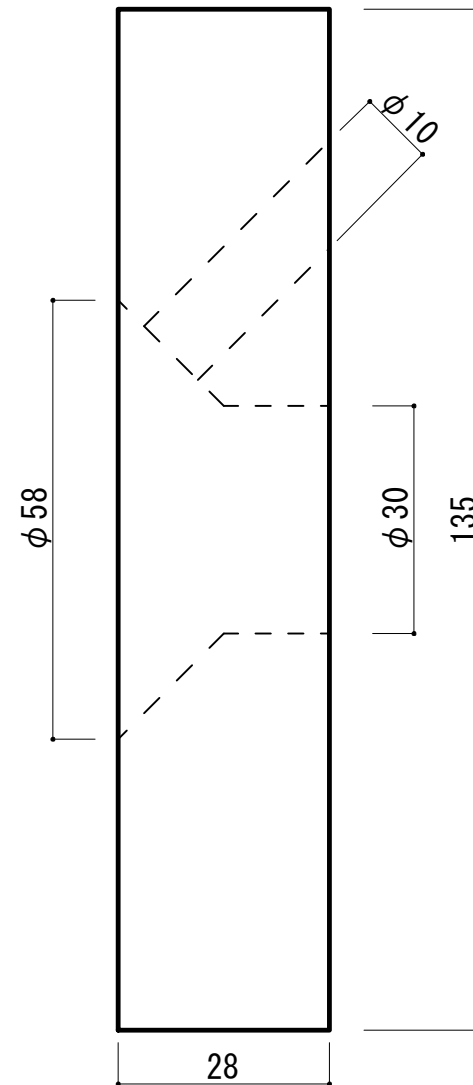

アンカープレート

135×135×28(グラウトホール×1付)

製造元

(有)研超サービス

取扱店

盛永建設株式会社

PC鋼より線定着金具

アンカープレート
135*135*28gh1

S=1/1

SS400