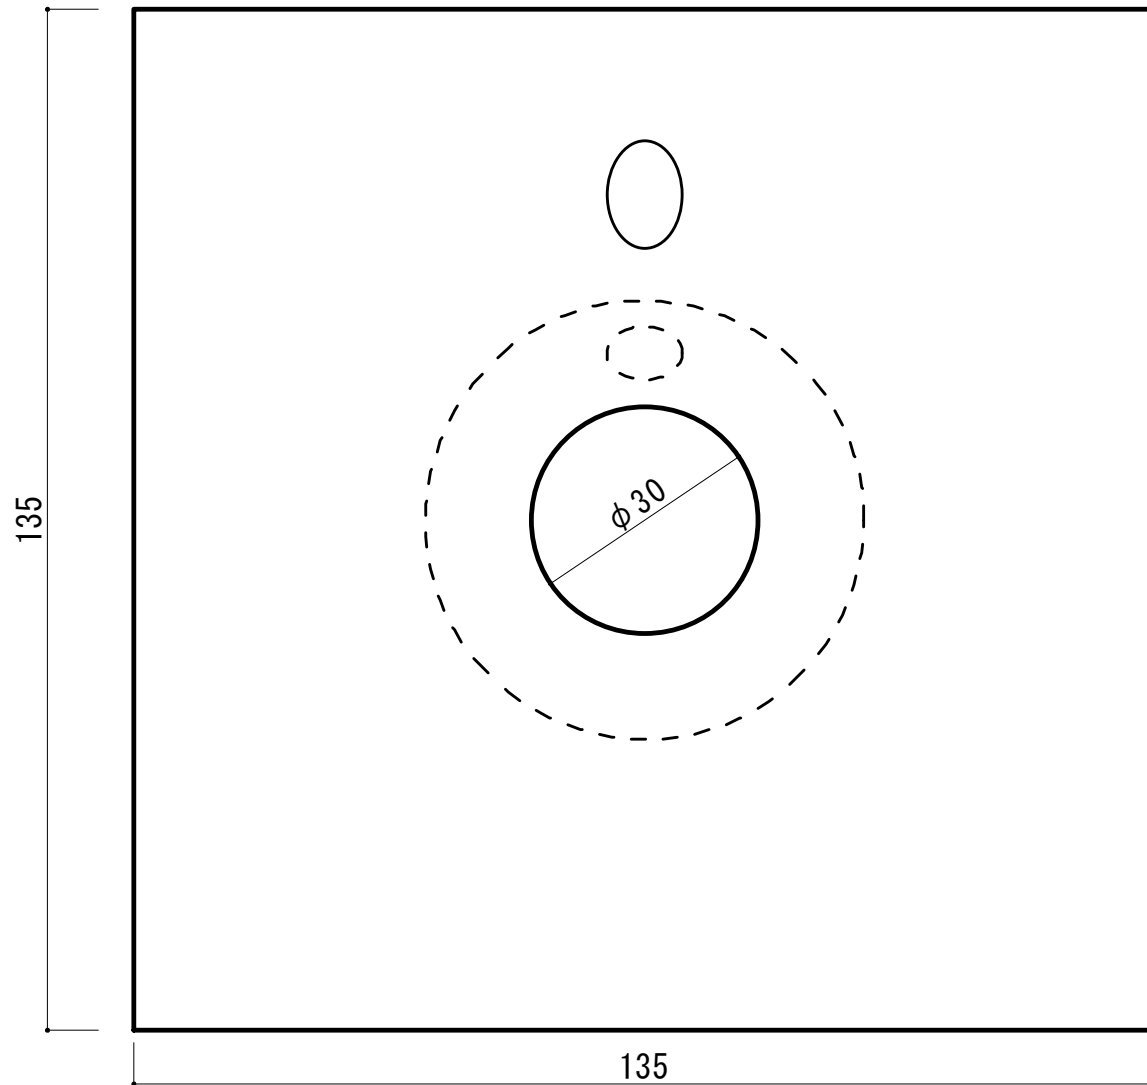

アンカープレート

135×135×28(グラウトホール×1付)

製造元

(有)研超サービス

取扱店

盛永建設株式会社

PC鋼より線定着金具

アンカープレート
135*135*28gh1

S=1/1

SS400