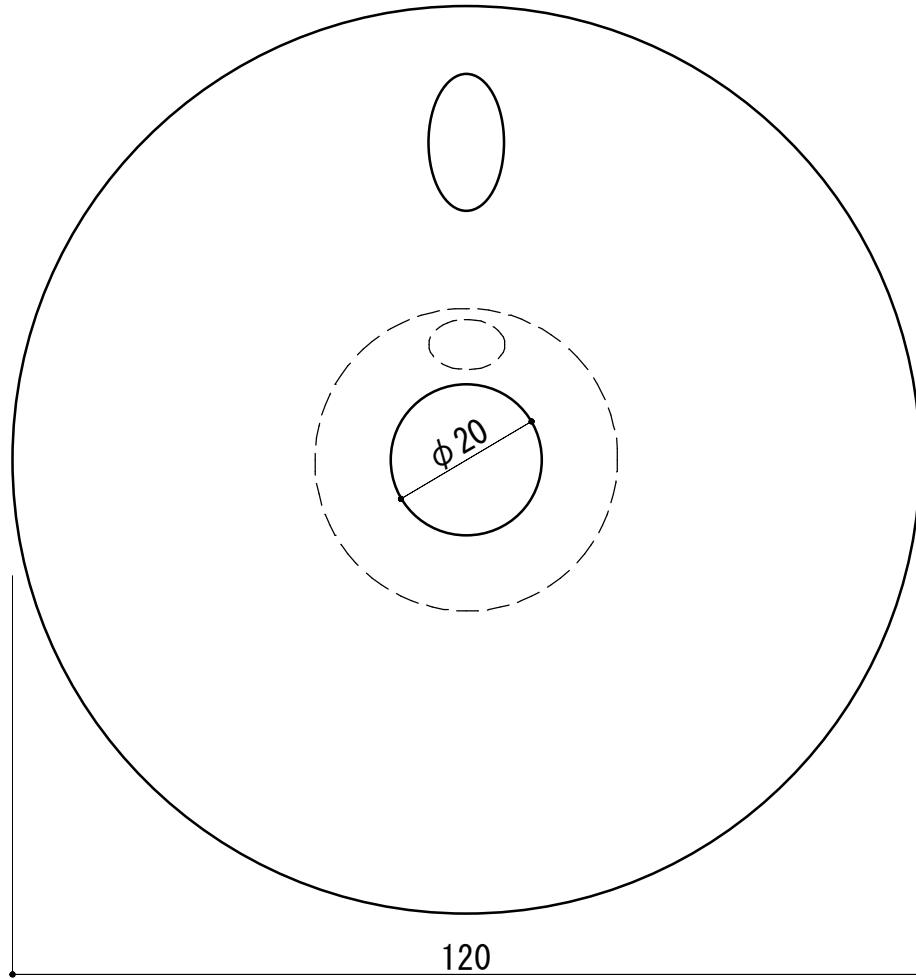

アンカープレート

φ120×25
(ゲラウトホール×1付)

	製造元	取扱店	PC鋼より線定着金具	S=1/1
	(有)研超サービス	盛永建設株式会社	アンカープレート φ120×25 GH1	SS400