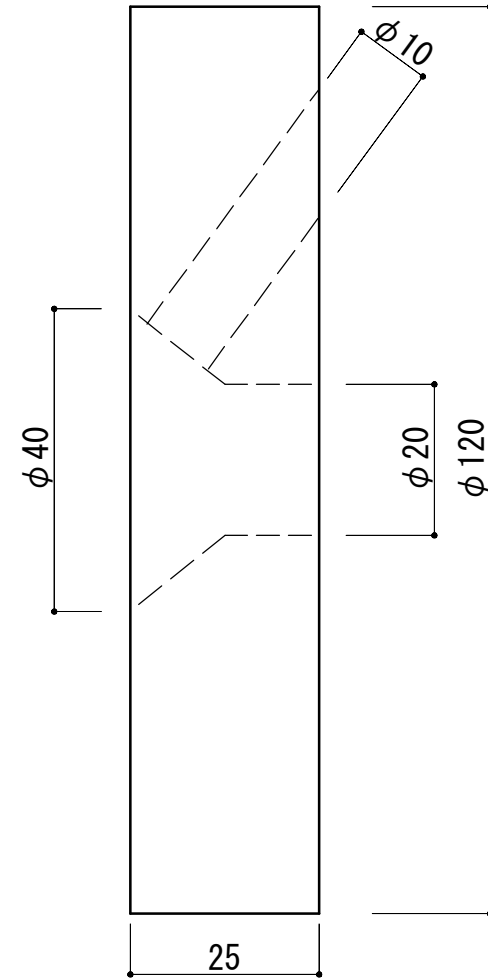

アンカープレート

φ120×25
(ゲラウトホール×1付)

	製造元	取扱店	PC鋼より線定着金具	S=1/1
	(有)研超サービス	盛永建設株式会社	アンカープレート φ120×25 GH1	SS400