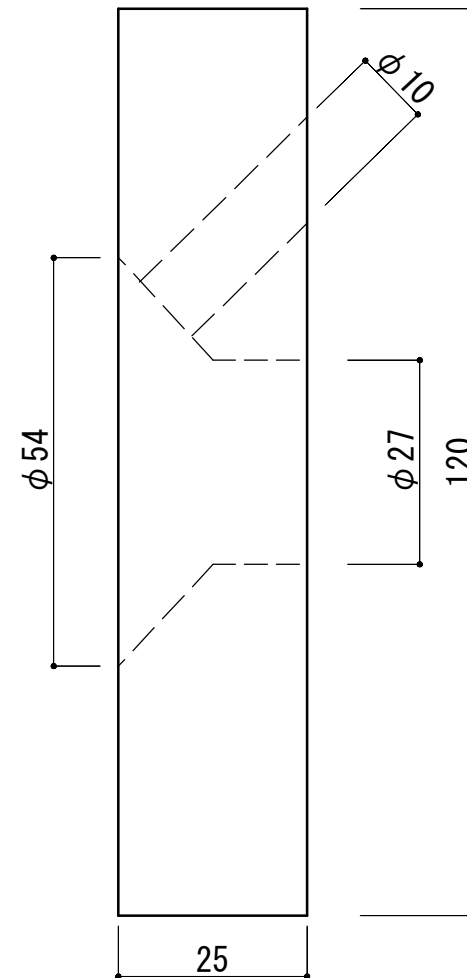

アンカープレート

120 × 120 × 25

(ゲラウトホール×1付)

	製造元	取扱店	PC鋼より線定着金具	S=1/1
	(有)研超サービス	盛永建設株式会社	アンカープレート 120 × 120 × 25 GH1	SS400