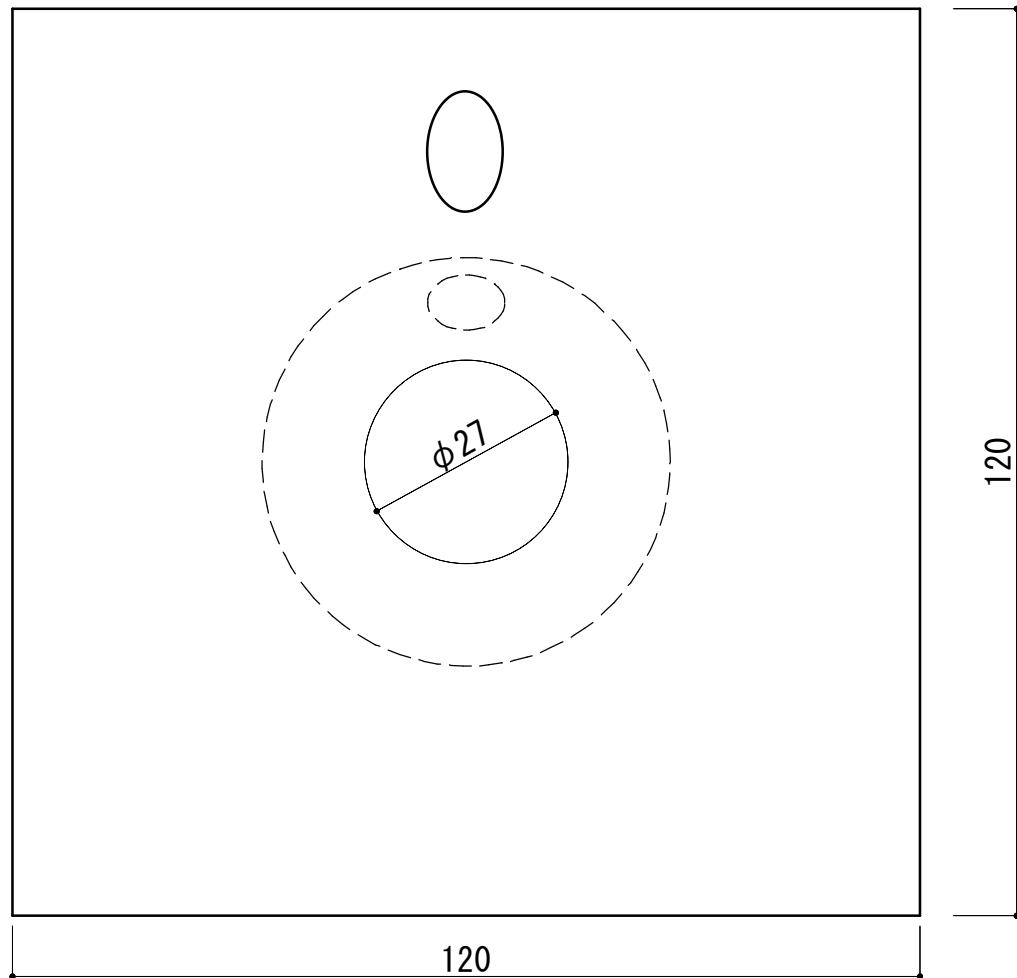

アンカープレート

120 × 120 × 25

(ゲラウトホール×1付)

	製造元	取扱店	PC鋼より線定着金具	S=1/1
	(有)研超サービス	盛永建設株式会社	アンカープレート 120 × 120 × 25 GH1	SS400