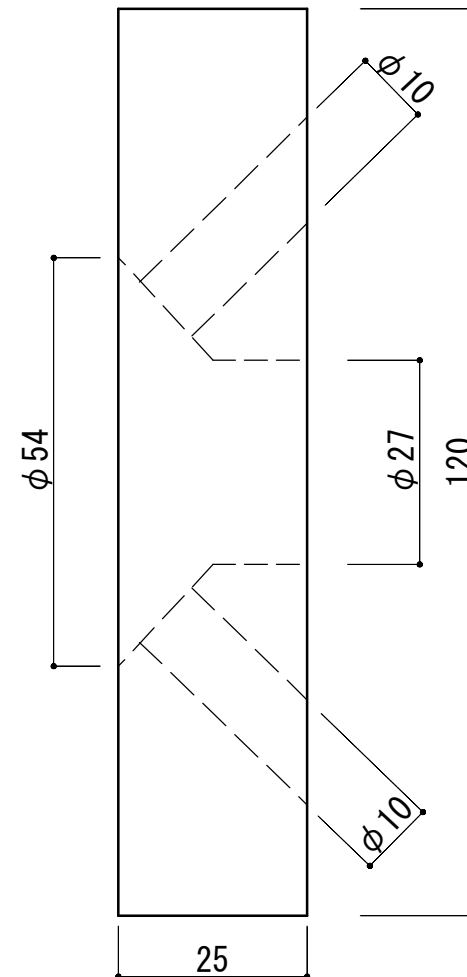

アンカープレート

120×120×25

(ケラトホール×2付)

	製造元	取扱店	PC鋼より線定着金具	S=1/1
	(有)研超サービス	盛永建設株式会社	アンカープレート 120×120×25 GH2	SS400