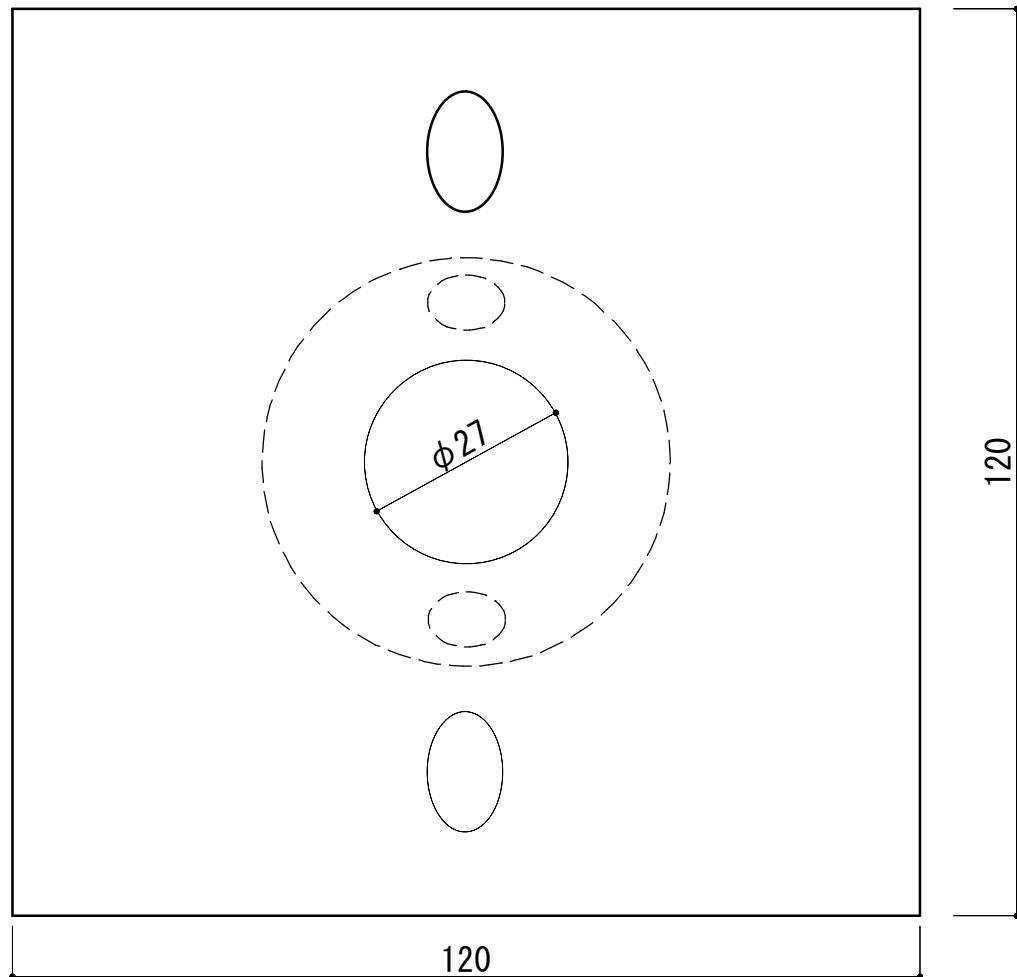

アンカープレート

120×120×25

(ケラトホール×2付)

	製造元	取扱店	PC鋼より線定着金具	S=1/1
	(有)研超サービス	盛永建設株式会社	アンカープレート 120×120×25 GH2	SS400